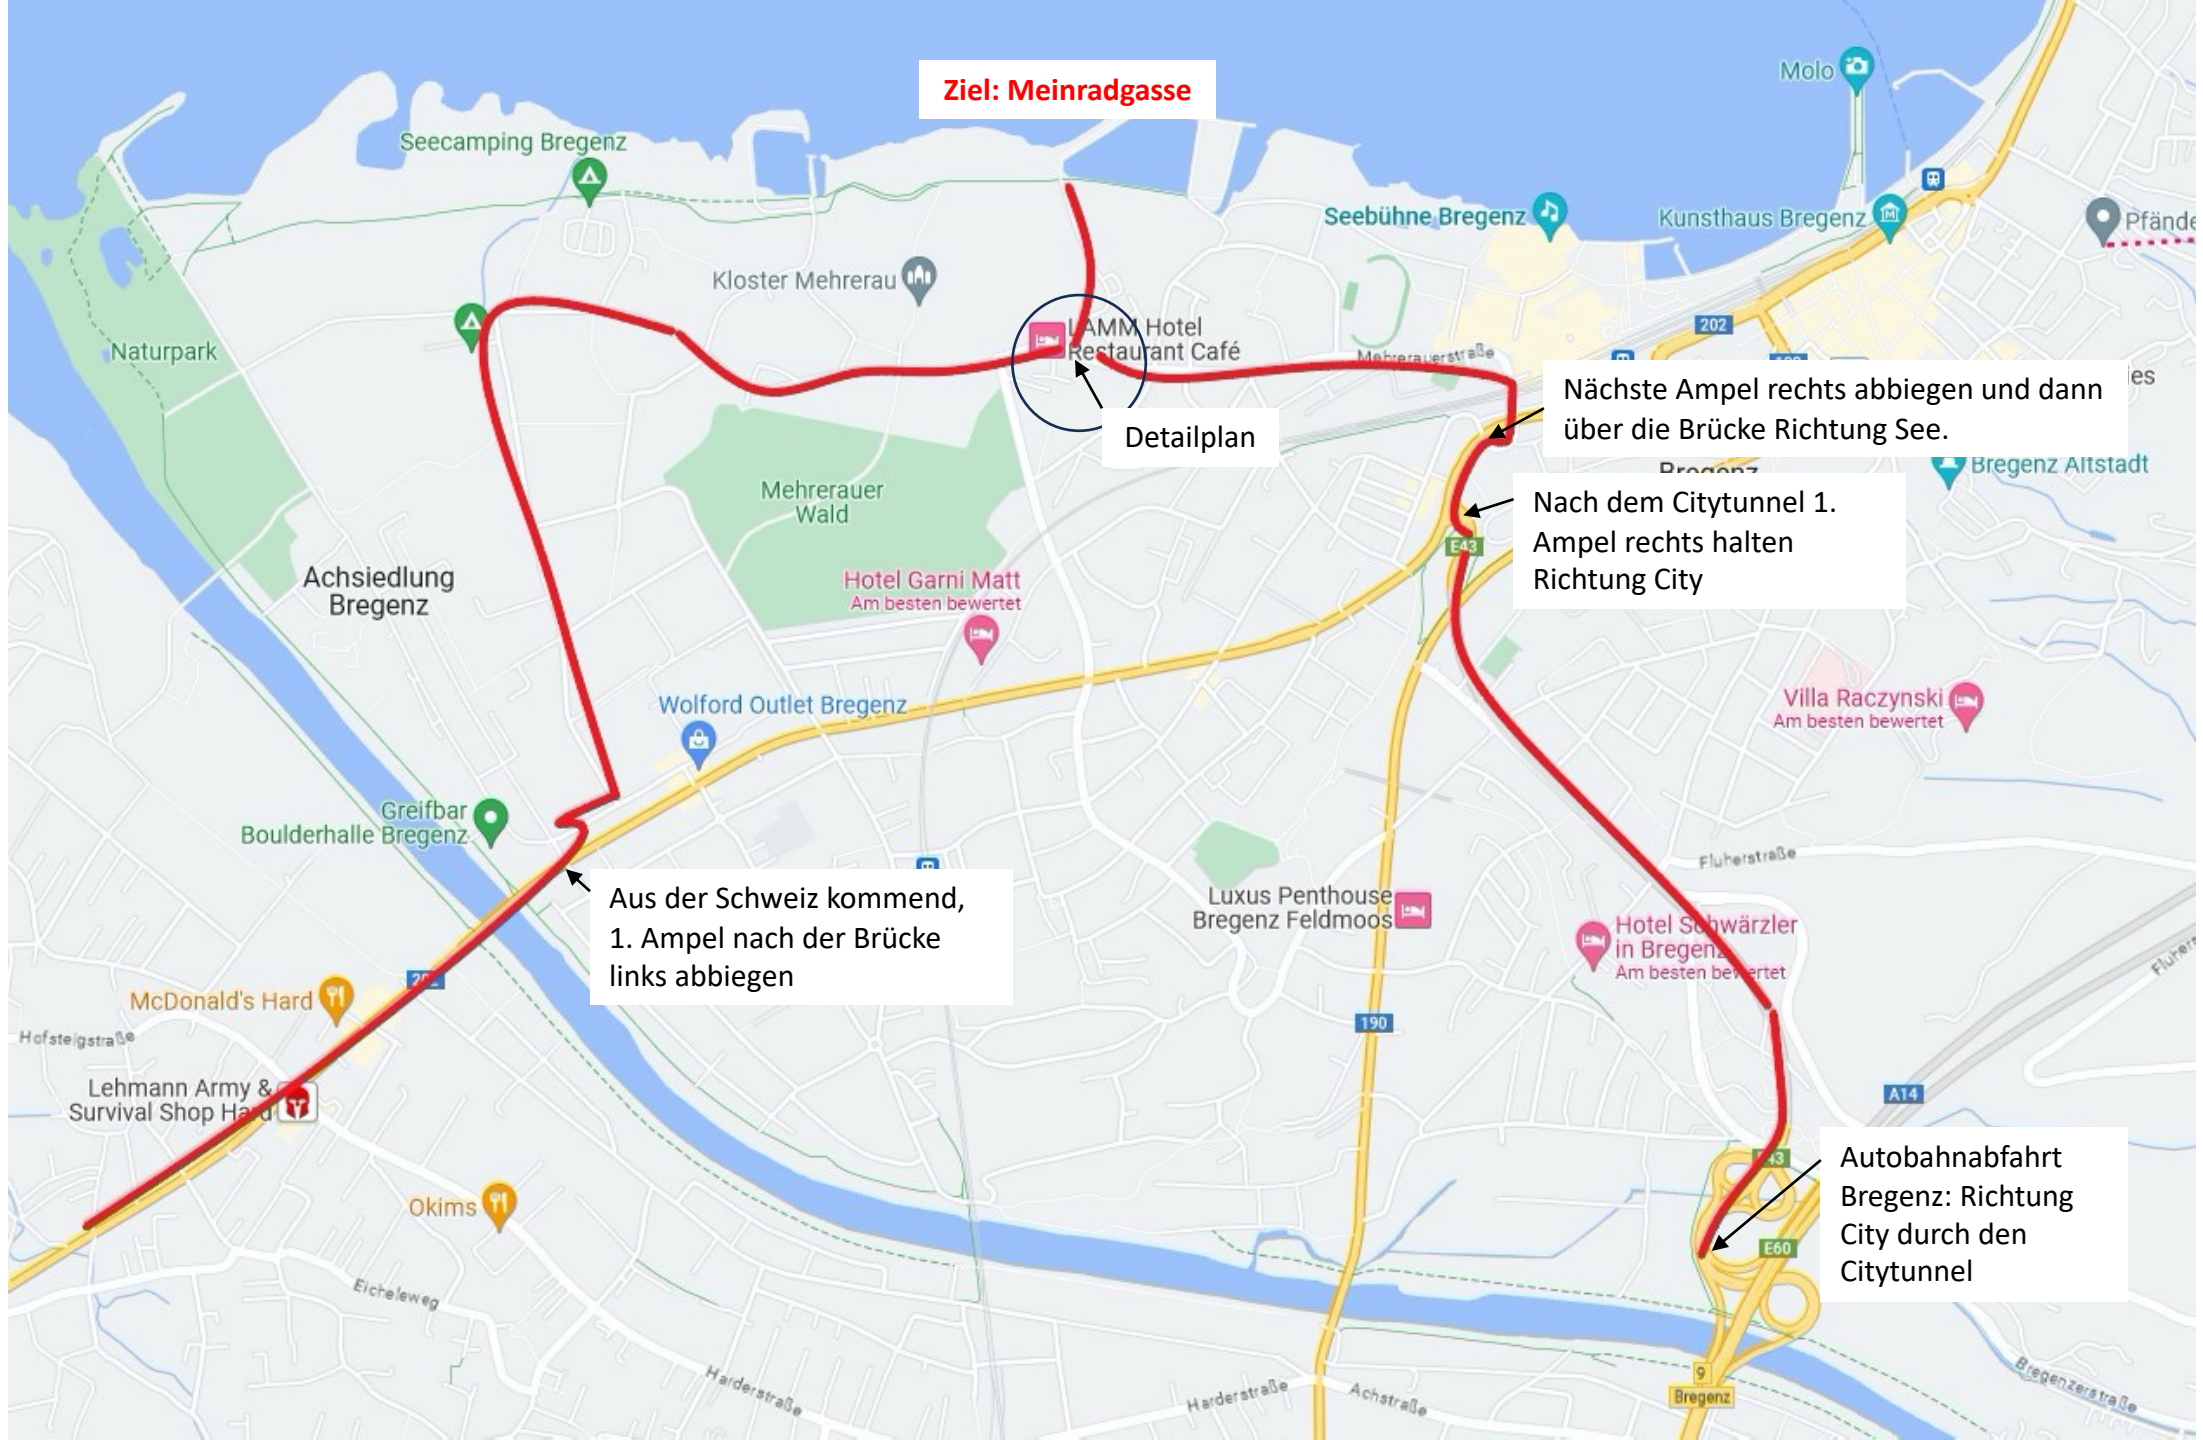

Ziel: Meinradgasse

Detailplan

Nächste Ampel rechts abbiegen und dann über die Brücke Richtung See.

Nach dem Citytunnel 1. Ampel rechts halten Richtung City

Aus der Schweiz kommend, 1. Ampel nach der Brücke links abbiegen

Autobahnabfahrt Bregenz: Richtung City durch den Citytunnel

Bootstrailer fahren vom Parkplatz am Gehweg entlang Richtung Ruderverein. (Bewilligung notwendig)

Ziel: Meinradgasse 24.
Gebührenfreier Parkplatz.
PKWs bitte hier abstellen.

Kreuzung
Mehrerauerstraße/Meinradgasse